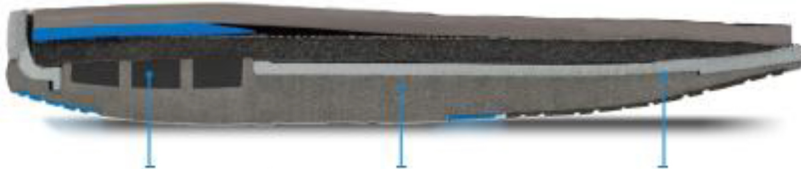

VELIČINE

AirSelect™ Elite

Part Number	Shoe Size			Size
	EU	US Male	US Female	
01EP-XS	≤ 35.5	< 4	< 5	XSmall
01EP-S	35.5-39.5	4-7	5-8	Small
01EP-M	39.5-43	7-10	8-11	Medium
01EP-L	43-47	10-13	11-15	Large
01EP-XL	47+	> 13	> 15	XLarge

Energija udara o petu se absorbuje i rasporedjuje preko djona putem patentirane SoftStrike tehnologije

Srednja sekcija je dizajnirana da minimalizuje diferencijalni fleksioni moment kuka i kolena

Konstrukcija dela za prste poboljšava mobilnost

Antiklizni gumeni đon za bolje prijanjanje

Nisko-profilna petna podloga omogućuje normalan iskorak sa boljom angulacijom prednjeg dela stopala, sprječavajući preteranu hiperekstenziju kolena